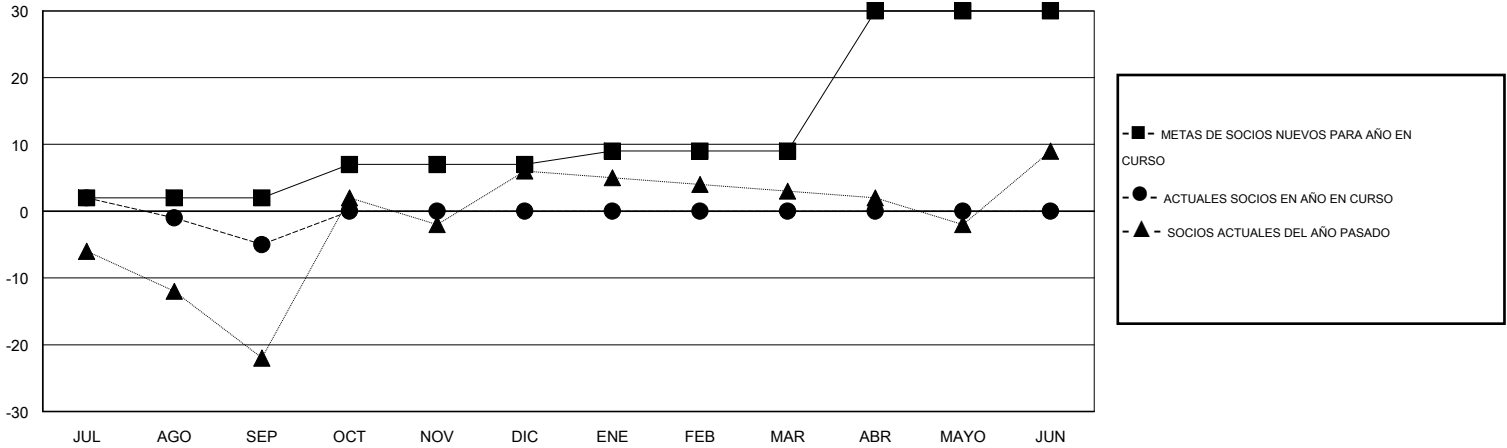

MONTHLY MEMBERSHIP PROGRESS REPORT

District T 3

Results as of: 9/30/2016

GMT: Pedro Marrello

UBICACIÓN CHILE

GMT DE AE 3

Clubes					socios				
RESULTADOS DE 2016-2017					RESULTADOS DE 2016-2017				
TRIMESTRE	META DE CLUBES NUEVOS	NUEVOS CLUBES	CLUBES DADOS DE BAJA	GANANCIA/PÉRDIDA NETA	TRIMESTRE	META DE SOCIOS NUEVOS	SOCIOS FUNDADORES Y SOCIOS AÑADIDOS	SOCIOS DADOS DE BAJA	GANANCIA/PÉRDIDA NETA
JUL/AGO/SEP	0	0	0	0	JUL/AGO/SEP	2	13	18	-5
OCT/NOV/DIC	0	0	0	0	OCT/NOV/DIC	5	0	0	0
ENE/FEB/MAR	0	0	0	0	ENE/FEB/MAR	2	0	0	0
ABR/MAYO/JUN	1	0	0	0	ABR/MAYO/JUN	21	0	0	0

METAS Y CIFRA ACUMULATIVA DE CLUBES NUEVOS

METAS Y CIFRA ACUMULATIVA DE SOCIOS

CLUBES DADOS DE BAJA: 0	10 CLUBS OF 41 AÑADIERON 1 O MÁS SOCIOS NUEVOS	<u>DISTRIBUCIÓN POR SEXO</u>
		MASCULINO 472 (73.41%)
		FEMENINO 171 (26.59%)
<u>SOCIOS DADOS DE BAJA</u>	CLIC AQUÍ PARA DATOS DE SALUD DE CLUB	SOCIOS EN UNIDAD FAMILIAR 156
FALLECIDOS 2		CABEZA DE FAMILIA 76
CLUB CANCELADO 0		NO ES CABEZA DE FAMILIA 80
OTRO 16		
TOTAL 18		